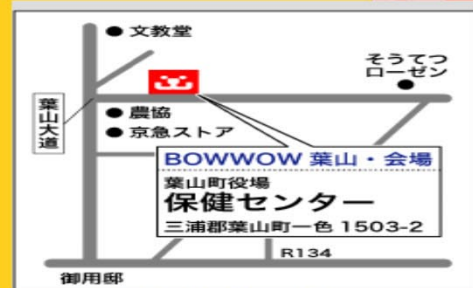

# じょうとかい

8月12日(日)  
葉山保健センター  
10:00~11:30

早めの時間帯に来ていただくと  
ゆっくりお見合い&お話ができます!

小雨決行  
どしゃ降り中止

KDP KANAGAWA DOG PROTECTIONは神奈川県動物保護センター認定の保護ボランティアです

人に捨てられ行き場のない犬たちに新しい家族を捜す活動をしています

たくさんの犬たちが、新しい家族を待っています!

当日は10数頭の保護犬たちと  
会うことができます  
やさしい犬たちばかりですが、  
中にはこわがりさんもあります  
小さなお子様をお連れの場合は  
お気を付けください